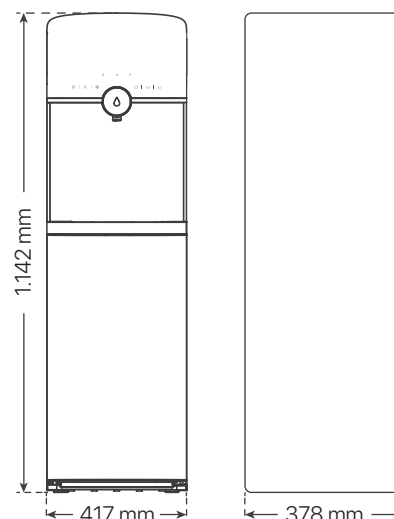

Producción: Más de 300 L/d
Production: More than 300 L/d

Función táctil
Touch function

Innovación: 3 capacidades diferentes
Innovation: 3 different capacities

Incluye Aqua-stop Aqua-stop included

Eficacia: 2 depósitos de acero inoxidable: 3,6L de acumulación para agua fría y 1L para agua caliente.
Effectiveness: 2 stainless tanks: 3,6L of cold water and 1L for hot water.

Aviso de cambio de filtros
Warning filter change